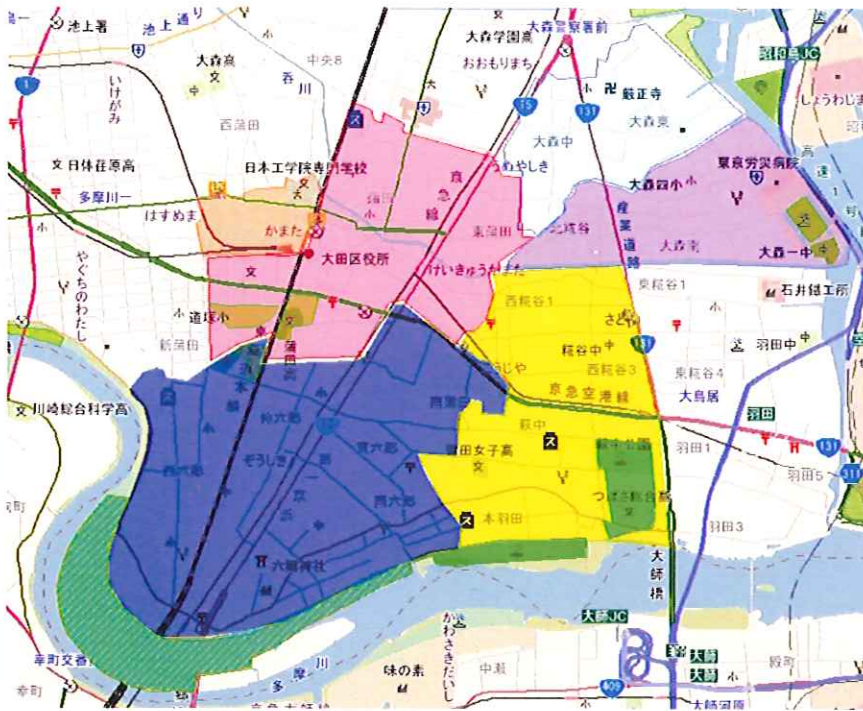

多摩川河川敷・六郷橋一帯の指定解除による地区割りの変更

変更前

凡例

- 蒲田電車区へ避難
- 萩中公園へ避難
- 多摩川河川敷・六郷橋一帯へ避難
- 多摩川河川敷・ガス橋一帯へ避難
- 昭和島野球場一帯へ避難
- 森ヶ崎公園へ避難
- 避難場所(多摩川河川敷・六郷橋一帯)
- 避難場所