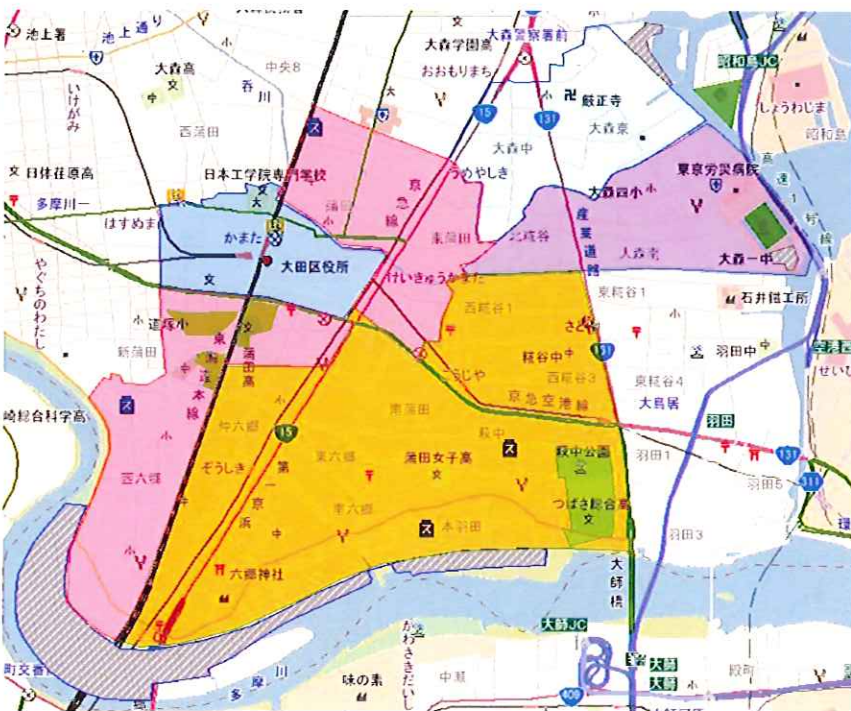

多摩川河川敷・六郷橋一帯の指定解除による地区割りの変更

変更後

凡例

- 蒲田電車区へ避難
- 萩中公園へ避難
- 地区内に留まる
- 昭和島野球場一帯へ避難
- 森ヶ崎公園へ避難
- 避難場所指定が解除
- 避難場所