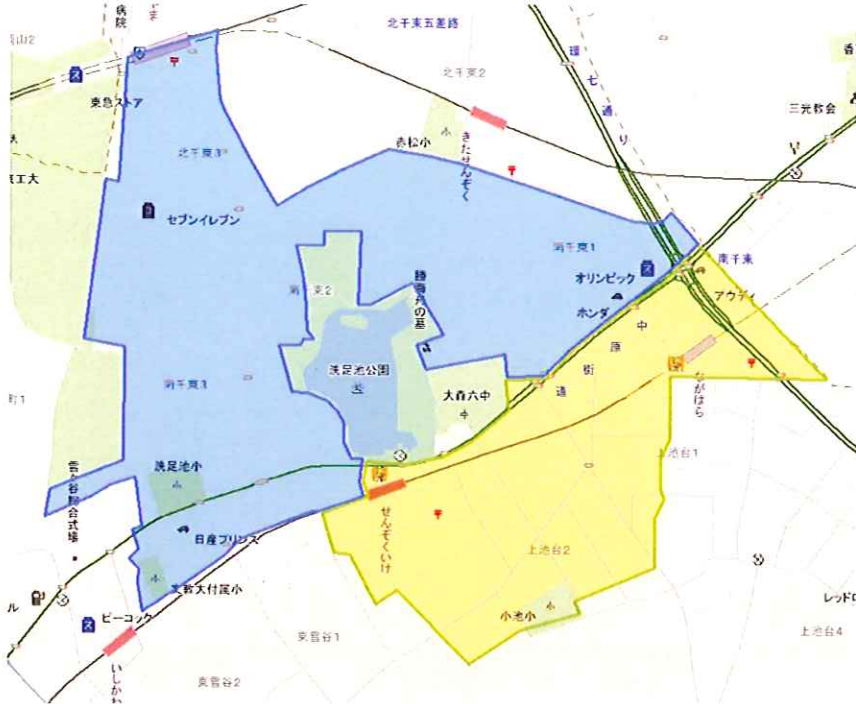

洗足池公園一帯の新規指定による地区割りの変更

変更前

凡例

- 東京工業大学へ避難
- 多摩川河川敷・ガス橋一帯へ避難

洗足池公園一帯の新規指定による地区割りの変更

変更後

凡例

- 洗足池公園一帯に避難する地区
- 新たな避難場所